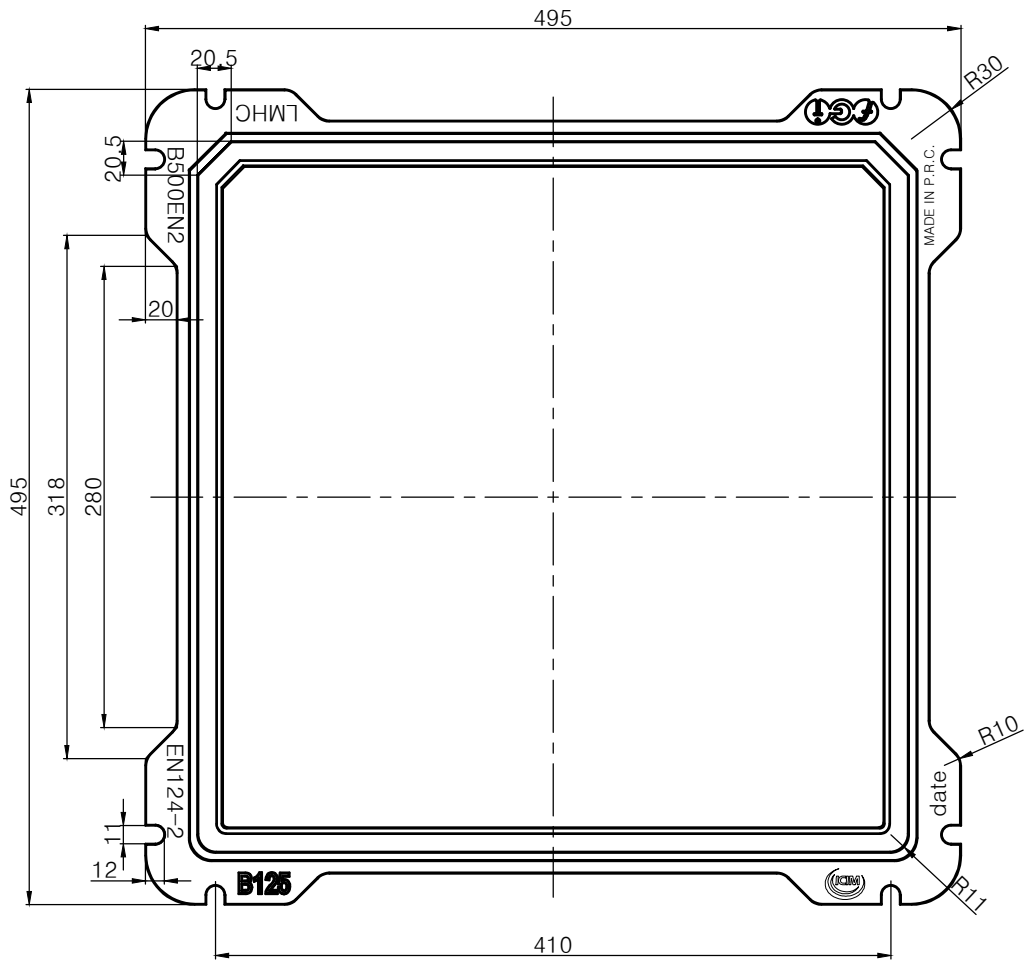

Materijal:	GJS500-7	Teža:	13.7kg	EN124-2 B125	
					495x495x30
 2PR OBLIKUJEMO VODNE CESTE				L-LGSMEN-150L	
					Stran 1/3

Materijal:	GJS500-7	Teža:	3.9kg	EN124-2 B125	
					495x495x30
 OBLIKUJEMO VODNI ČESTI				L-LGSMEN-150L	
					Stran 2/3

字高16mm, 上凸2mm.

Materijal:	GJS500-7	Teža:	9.8kg	EN124-2 B125	
					495x495x30
 OBLIKUJEMO VODNI ČISTI				L-LGSMEN-150L	