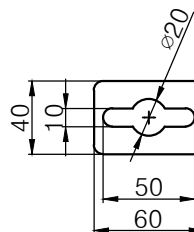

Materijal:	GJS500-7	Teža:	13.7kg	EN124-2 B125	
					495x495x30
 2PR OBLIKUJEMO VODNE CESTE				L-LGSMEN-150L	
					Stran 1/3

Materijal:	GJS500-7	Teža:	3.9kg	EN124-2 B125	
					495x495x30
 OBLIKUJEMO VODNI ČESTI				L-LGSMEN-150L	
					Stran 2/3

字高16mm, 上凸2mm.

Materijal:	GJS500-7	Teža:	9.8kg	EN124-2 B125	
					495x495x30
 OBLIKUJEMO VODNI ČISTI				L-LGSMEN-150L	