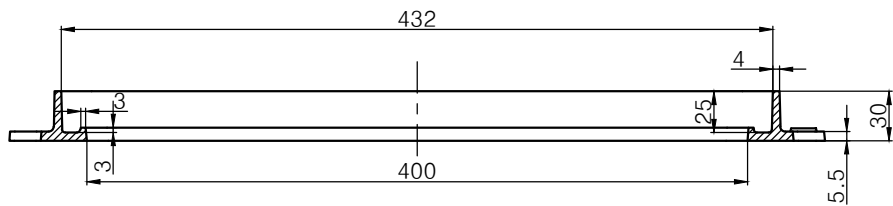

Materijal:	GJS500-7	Teža:	13.7kg	EN124-2 B125	
					495x495x30
 2PR OBLIKUJEMO VODNE CESTE				L-LGSMEN-150L	
					Stran 1/3

Materijal:	GJS500-7	Teža:	3.9kg	EN124-2 B125	
					495x495x30
 OBLIKUJEMO VODNI ČESTI				L-LGSMEN-150L	
					Stran 2/3

字高16mm, 上凸2mm.

Materijal:	GJS500-7	Teža:	9.8kg	EN124-2 B125	
					495x495x30
 OBLIKUJEMO VODNI ČISTI				L-LGSMEN-150L	