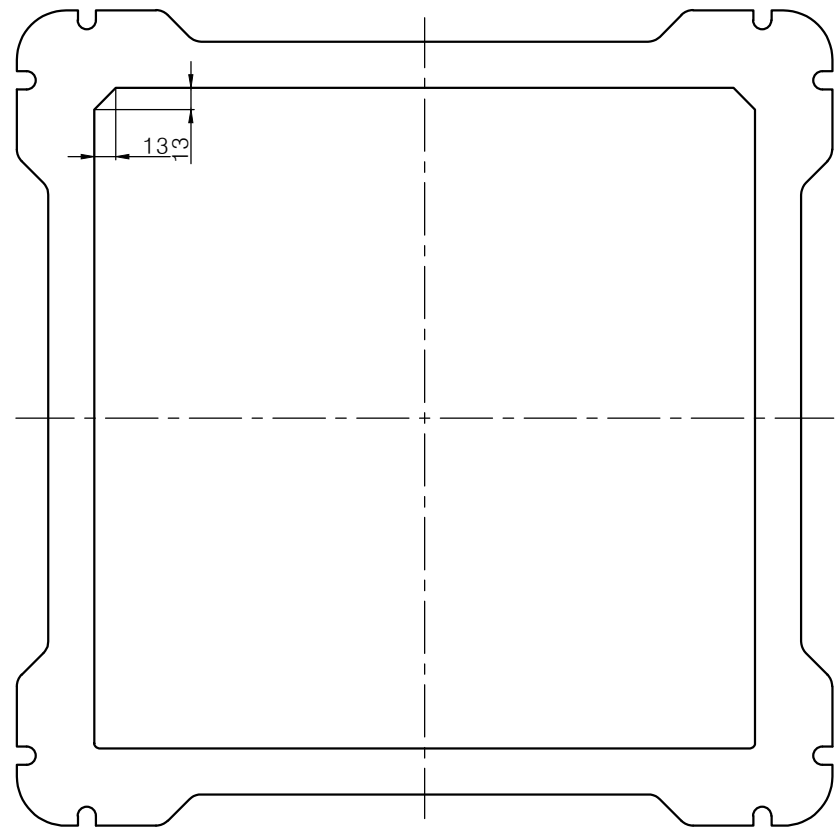

Materijal:	GJS500-7	Teža:	13.7kg	EN124-2 B125	
					495x495x30
 2PR OBLIKUJEMO VODNE CESTE				L-LGSMEN-150L	
					Stran 1/3

Materijal:	GJS500-7	Teža:	3.9kg	EN124-2 B125	
					495x495x30
 OBLIKUJEMO VODNI ČESTI				L-LGSMEN-150L	
					Stran 2/3

字高16mm, 上凸2mm.

Materijal:	GJS500-7	Teža:	9.8kg	EN124-2 B125	
					495x495x30
 OBLIKUJEMO VODNI ČISTI				L-LGSMEN-150L	