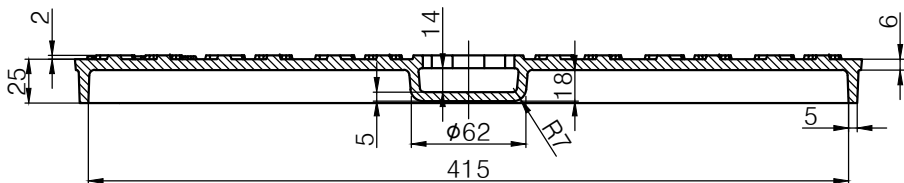

Materijal:	GJS500-7	Teža:	13.7kg	EN124-2 B125	
					495x495x30
 2PR OBLIKUJEMO VODNE CESTE				L-LGSMEN-150L	
					Stran 1/3

Materijal:	GJS500-7	Teža:	3.9kg	EN124-2 B125	
					495x495x30
 OBLIKUJEMO VODNI ČESTI				L-LGSMEN-150L	
					Stran 2/3

字高16mm, 上凸2mm.

Materijal:	GJS500-7	Teža:	9.8kg	EN124-2 B125	
					495x495x30
 OBLIKUJEMO VODNI ČISTI				L-LGSMEN-150L	