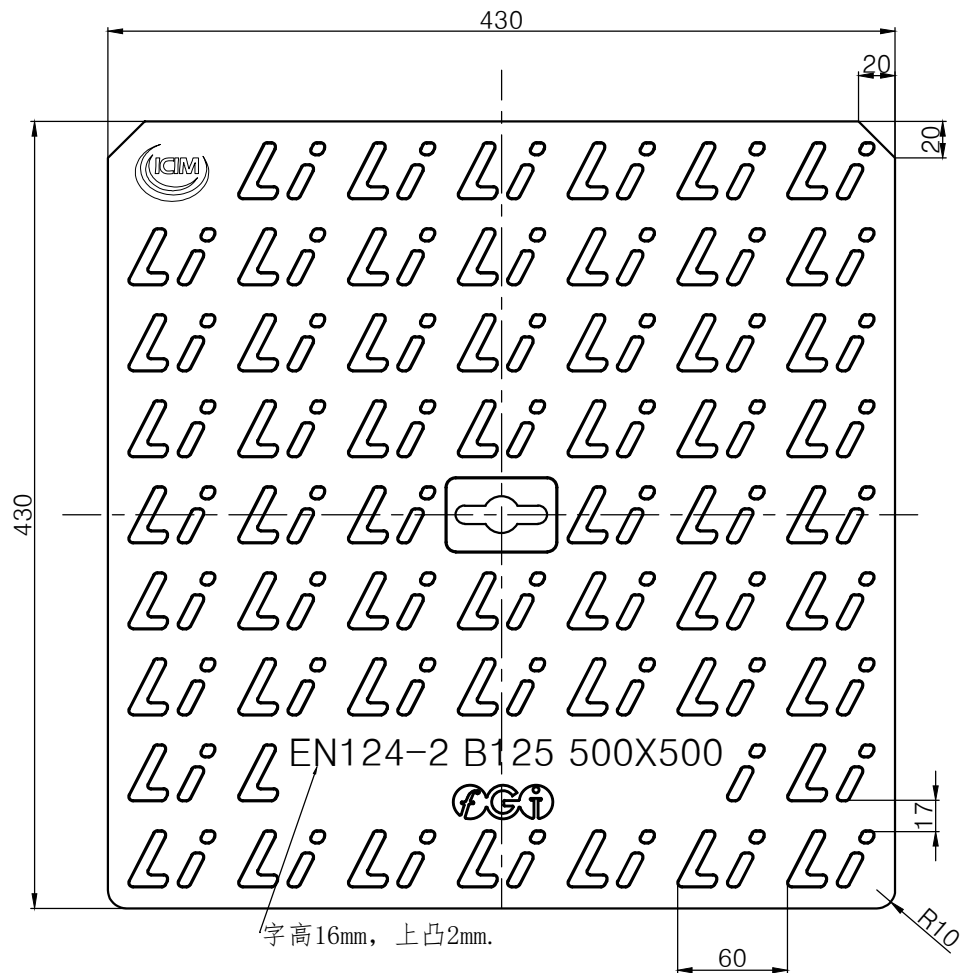

Materijal:	GJS500-7	Teža:	13.7kg	EN124-2 B125	
					495x495x30
 2PR OBLIKUJEMO VODNE CESTE				L-LGSMEN-150L	
					Stran 1/3

Materijal:	GJS500-7	Teža:	3.9kg	EN124-2 B125	
					495x495x30
 OBLIKUJEMO VODNI ČESTI				L-LGSMEN-150L	
					Stran 2/3

字高16mm, 上凸2mm.

Materijal:	GJS500-7	Teža:	9.8kg	EN124-2 B125	
					495x495x30
 OBLIKUJEMO VODNI ČISTI				L-LGSMEN-150L	