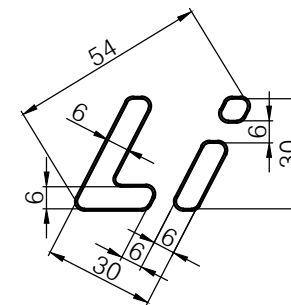

Materijal:	GJS500-7	Teža:	13.7kg	EN124-2 B125	
					495x495x30
 2PR OBLIKUJEMO VODNE CESTE				L-LGSMEN-150L	
					Stran 1/3

Materijal:	GJS500-7	Teža:	3.9kg	EN124-2 B125	
					495x495x30
 OBLIKUJEMO VODNI ČESTI				L-LGSMEN-150L	
					Stran 2/3

字高16mm, 上凸2mm.

Materijal:	GJS500-7	Teža:	9.8kg	EN124-2 B125	
					495x495x30
 OBLIKUJEMO VODNI ČISTI				L-LGSMEN-150L	