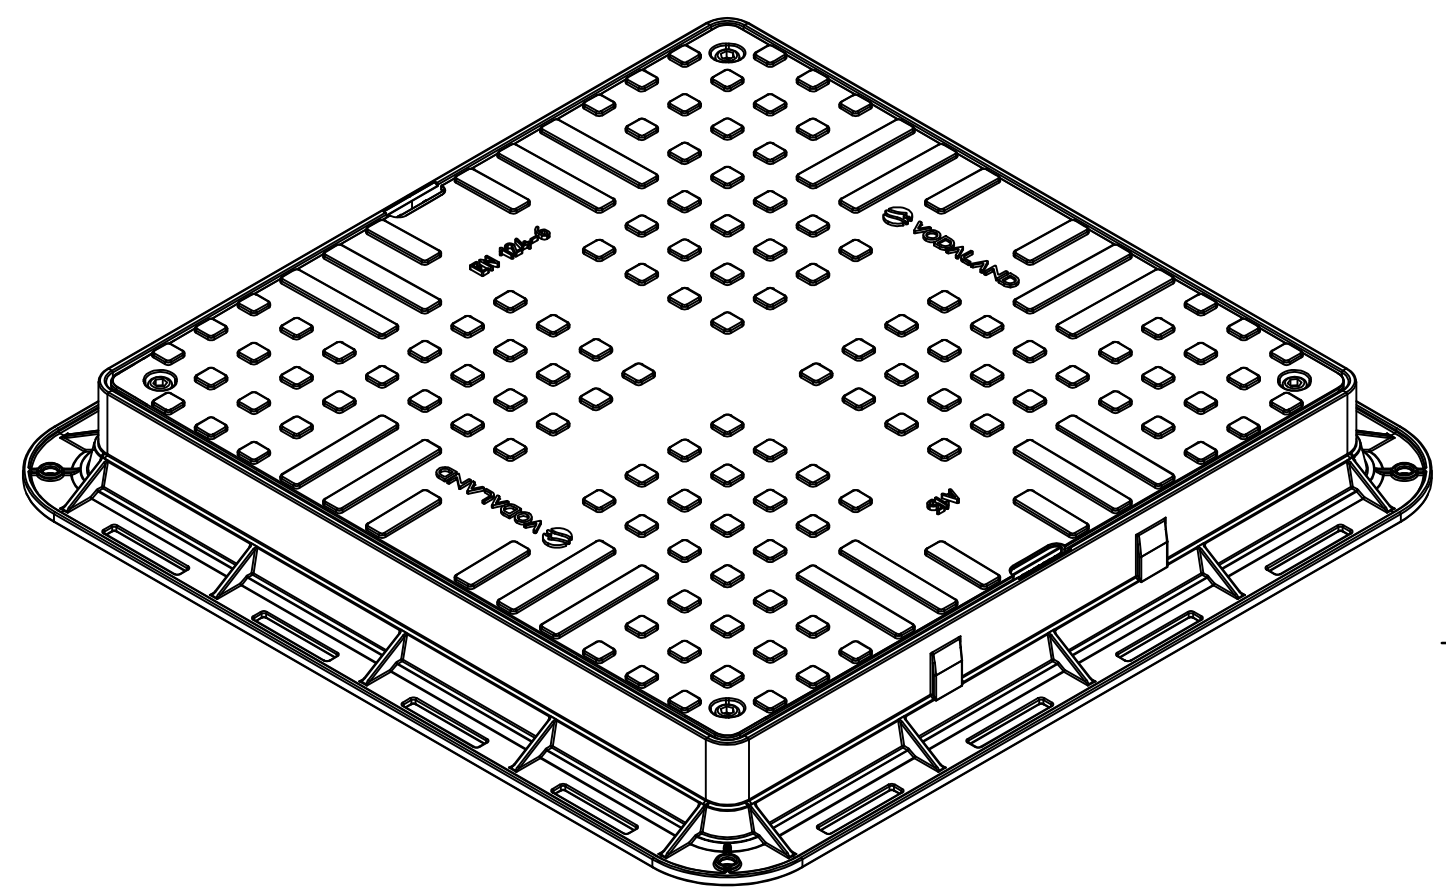

F

E

E

D

D

C

C

B

B

A

A

A-A

Črne barve

		Polipropilen PP pokrov		
		V-35487-20 A15 kN	Teža	Merilo
			6,4 kg	1:5
		 OBLIKUJEMO VODNE CESTE		

8

7