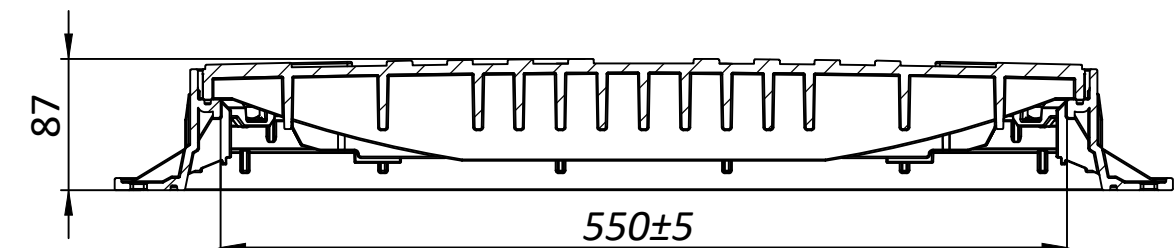

B

A

A

A-A

Črne barve

		Polipropilen PP pokrov		
		V-35487-20 A15 kN	Teža	Merilo
			6,4 kg	1:5
		 OBLIKUJEMO VODNE CESTE		

8

7