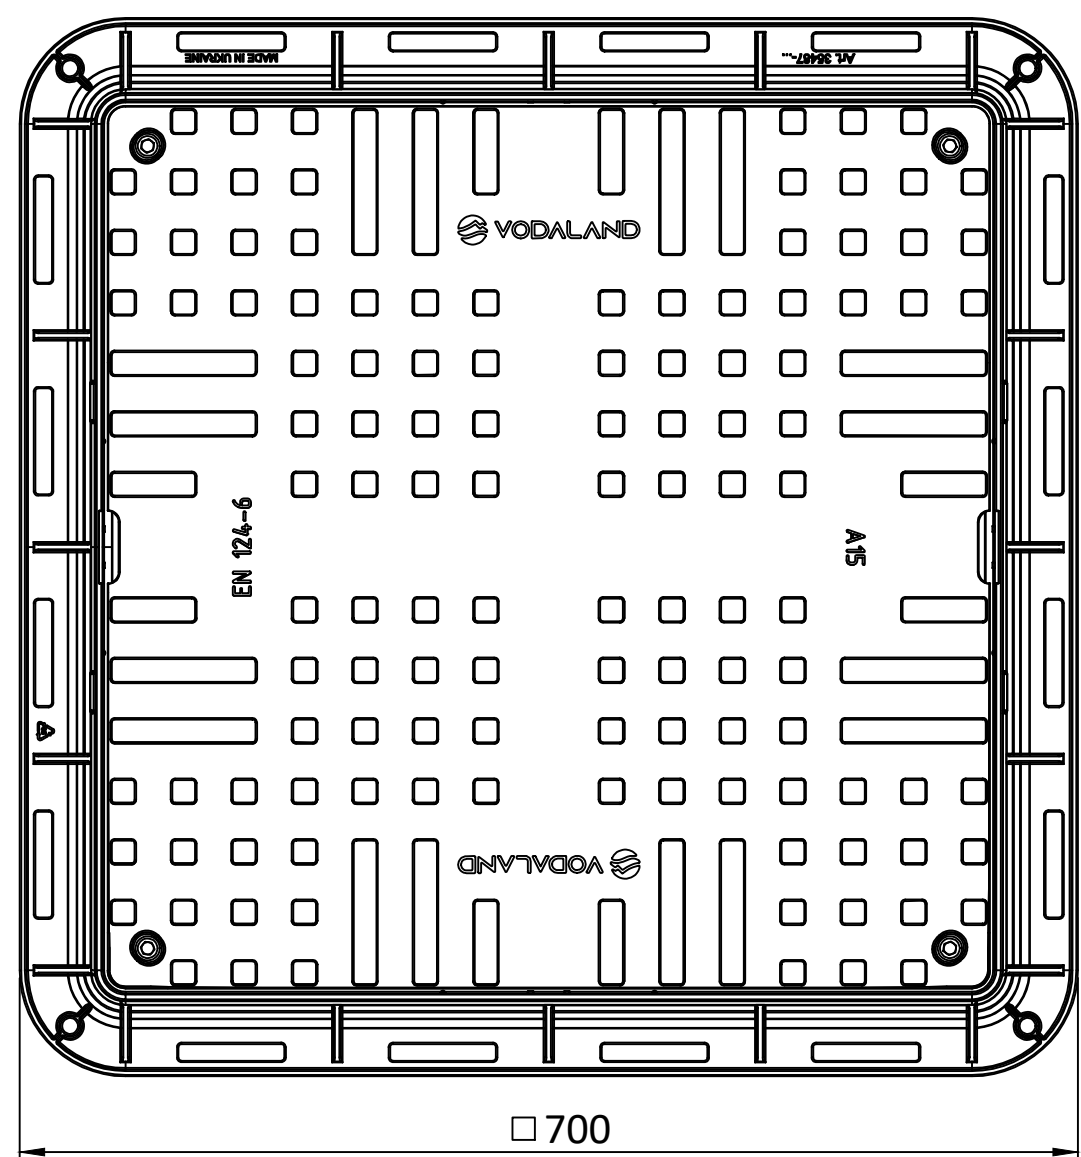

B

A

A

A-A

Črne barve

		Polipropilen PP pokrov		
		V-35487-20 A15 kN	Teža	Merilo
			6,4 kg	1:5
		 OBLIKUJEMO VODNE CESTE		

8

7