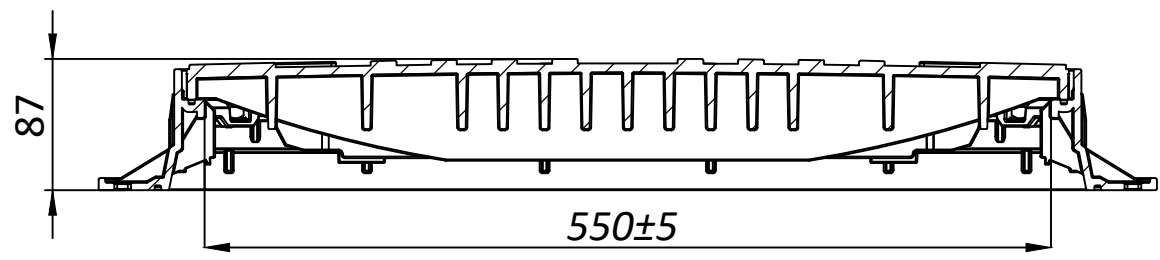

8 7 6 5 4 3 2

F

A-A

E

D