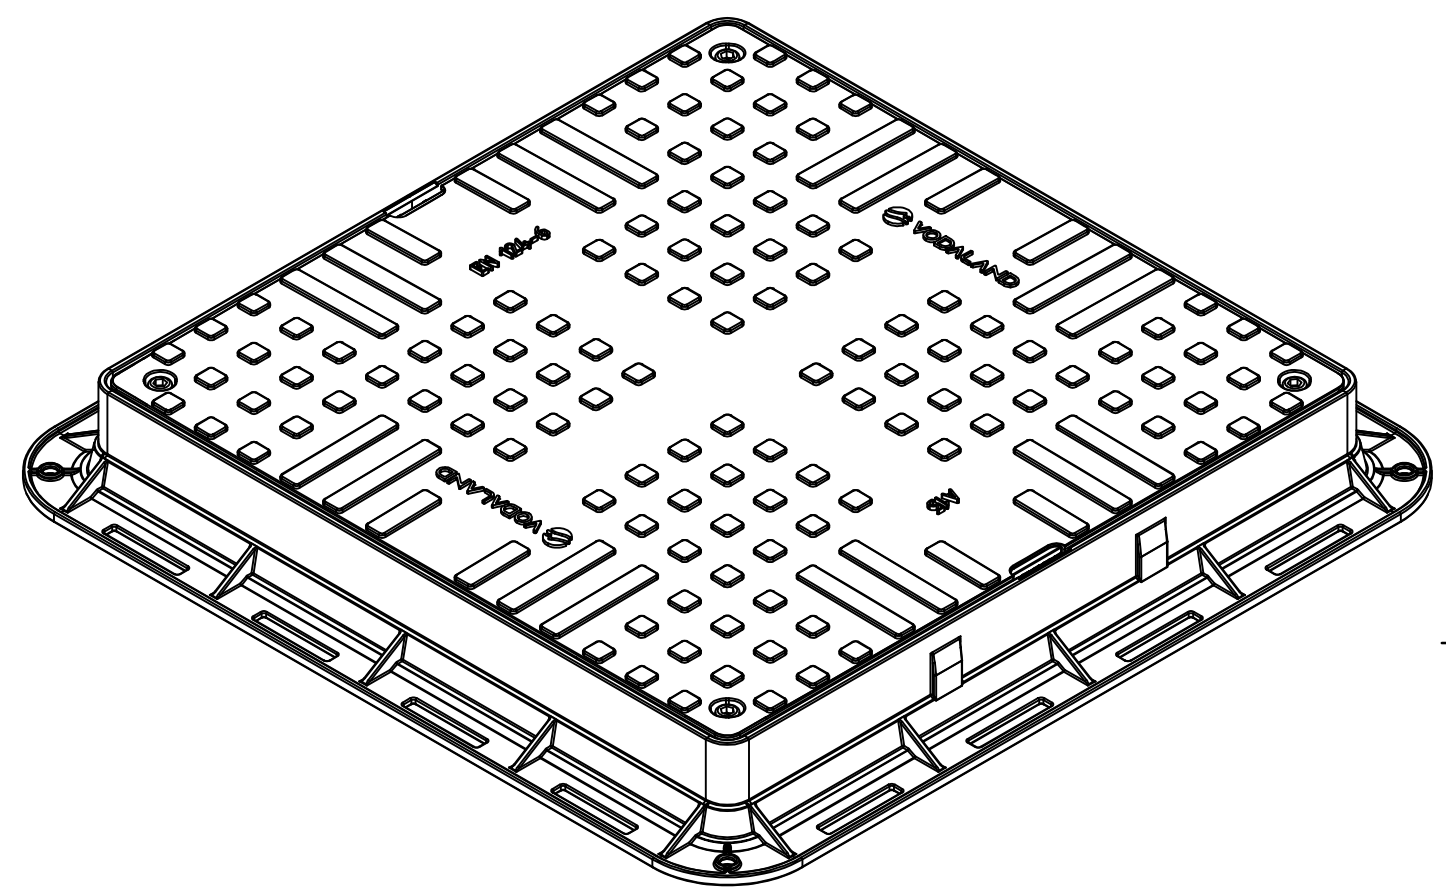

F

E

D

C

B

A

Zelene barve

		Polipropilen PP pokrov		
		V-35487-22 A15 kN	Teža	Merilo
			6,4 kg	1:5
		  OBLIKUJEMO VODNE CESTE