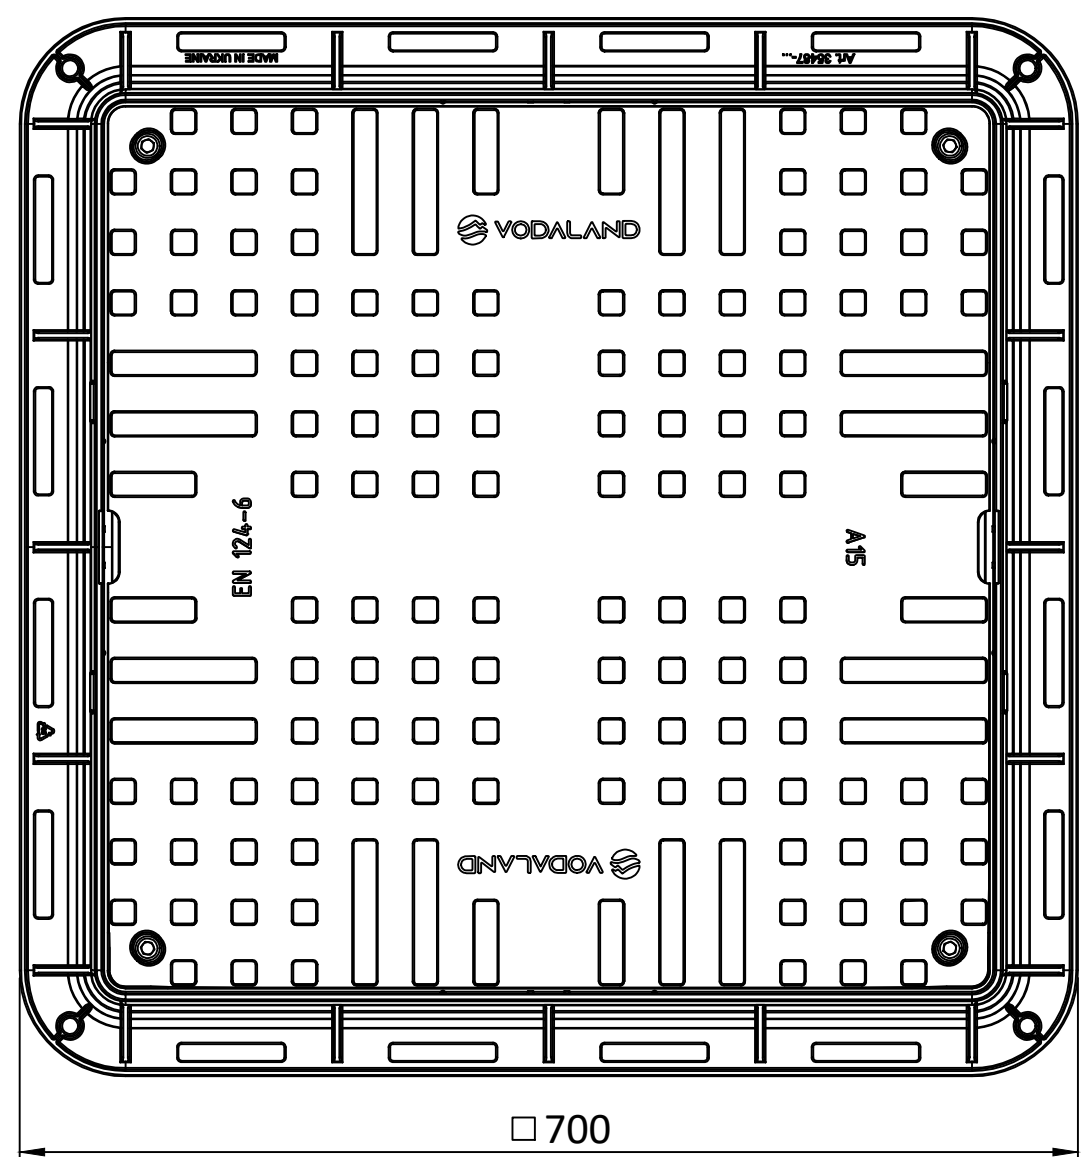

C

B

A

8 7 6 5 4 3 2