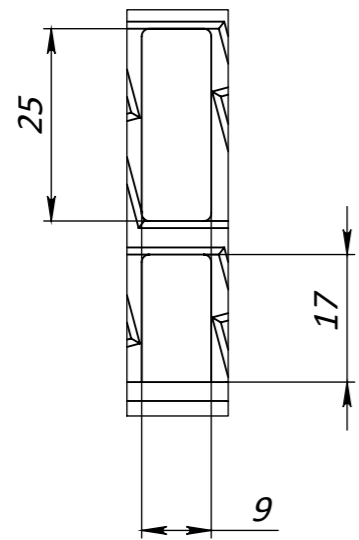

A (1:1)

**PP kanaleta 2PR Easy 1 DN70 H90
s PP rešetko**

Obremenitev: A15

Šifra artikla:

V-088081-M

A3

Teža: 0,62 kg

Merilo: 1:5