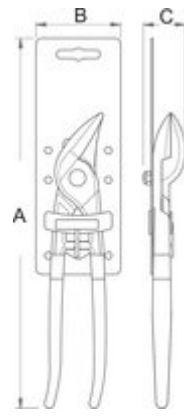

Klešče univerzalne, pretaknjene, s čepom

447/6

Profili

Atributi izdelka

- material: Premium krom vanadijevo jeklo
- kovane, v celoti poboljšane
- zobje induktivno kaljeni
- površinska zaščita: lakirane
- v celoti izdelane v skladu s standardom ISO 8976

Prednosti:

- regulacija zeva v 7 stopnjah
- posebna izboklina preprečuje stisk prstov med ročaje klešč

	L	A	 max	
607348	175	6.5	26.5	154
603160	240	7.5	35	312
605006	300	8.5	42	464

Maloprodajno pakiranje

Barcode	MA	MB	MC	Icon
607348	240	58	20	160
603160	310	72	27	331
605006	360	72	27	477

Transportno pakiranje

Barcode	Hand icon	TA	TB	TC	Icon
607348	4	114	291	39	704
603160	4	145	358	48	1425
605006	4	145	358	48	2033