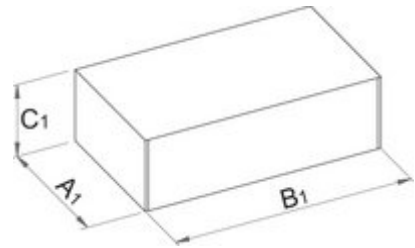

Prednosti:

- regulacija zeva v 7 stopnjah
- posebna izboklina preprečuje stisk prstov med ročaje klešč

	L	A	 max	
607348	175	6.5	26.5	154
603160	240	7.5	35	312
605006	300	8.5	42	464

Maloprodajno pakiranje

Barcode	MA	MB	MC	Icon
607348	240	58	20	160
603160	310	72	27	331
605006	360	72	27	477

Transportno pakiranje

Barcode	Hand icon	TA	TB	TC	Icon
607348	4	114	291	39	704
603160	4	145	358	48	1425
605006	4	145	358	48	2033