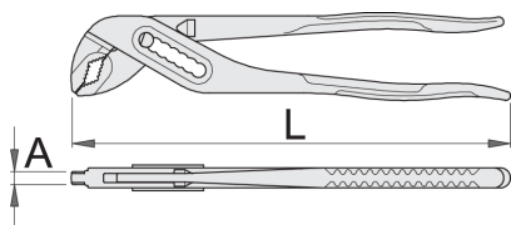

Klešče univerzalne, pretaknjene, s čepom

447/6

Profili

Atributi izdelka

- material: Premium krom vanadijevo jeklo
- kovane, v celoti poboljšane
- zobje induktivno kaljeni
- površinska zaščita: lakirane
- v celoti izdelane v skladu s standardom ISO 8976

Prednosti:

- regulacija zeva v 7 stopnjah
- posebna izboklina preprečuje stisk prstov med ročaje klešč

	L	A	 max	
607348	175	6.5	26.5	154
603160	240	7.5	35	312
605006	300	8.5	42	464

Maloprodajno pakiranje