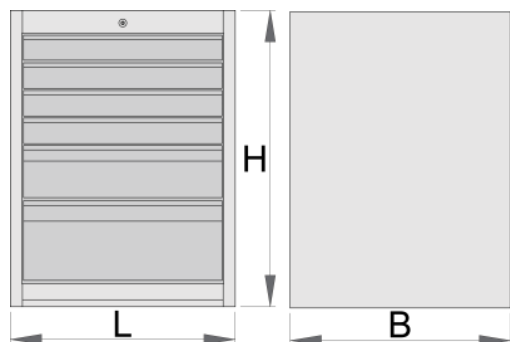

Predalnik, široki, s 6 predali

990WD6

Profili

[\(/slo/about-us/materials\)](/slo/about-us/materials)

[\(/slo/support/warranty\)](/slo/support/warranty)

Atributi izdelka

- material: Premium Plus pločevina
- centralno zaklepanje predalov s ključavnico in pregibnim ključem
- ključavnica s ključem vsebuje tudi obesek
- 100% izvlečni predali z visoko kvalitetnimi krogličnimi vodili
- sintetična obloga ščiti predale in orodje pred poškodbo
- uporaba eko barve s standardom kvalitete QualiCoat
- 6 predalov (4 x D 564 x Š 570 x V 70mm, 1 x D 564 x Š 605 x V 150 mm in 1 x D 564 x Š 605 x V 230 mm)

- osnovne mere D 663 x Š 650 x V 870 mm
- skupna prostornina predalov: 220 litrov
- v predalih možna uporaba SOS sistema vložkov
- maksimalna nosilnost posameznega predala: 50kg

	L	B	H	
625620	663	650	870	65500