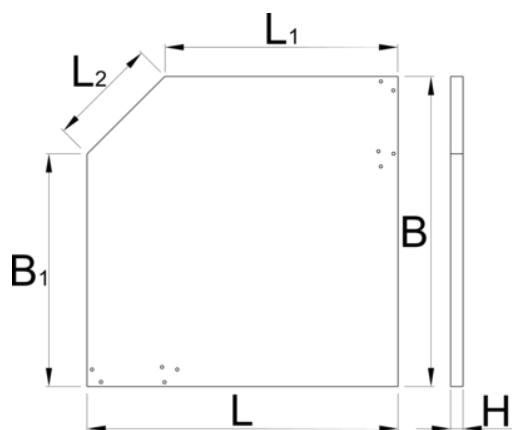

Deska kotna za modularne delovne pulte

990TW1

Uporaba

Atributi izdelka

- vezana plošča - bukev
- zaščiten z okolju prijaznim premazom

Profili

[\(/slo/support/warranty\)](#)

628149

L

1000

L1

750

B

1000

B1

750