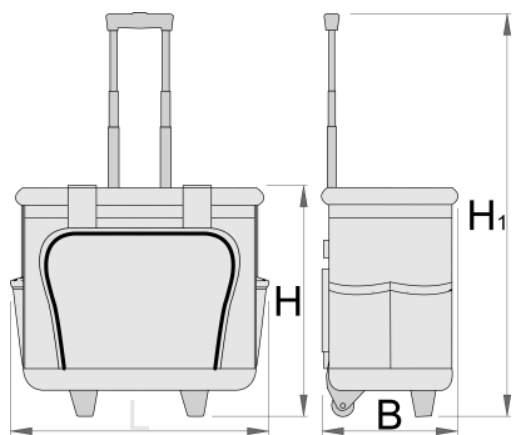

L

B

H

H1

628163

460

270

400

1050

4525

Maloprodajno pakiranje

MA

MB

MC

628163