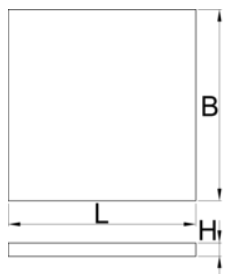

Vložek s predalčki za široki predalnik delovnega pulta

VL990WD4

Profili

[\(/slo/support/warranty\)](#)

Atributi izdelka

- Predalčki dimenzije: 12x dim. 95x70mm, 6x dim. 95x150mm, 2x dim. 95x240mm

625588

L

562

B

570

H

40

165

Maloprodajno pakiranje

	MA	MB	MC	
625588	562	570	40	153