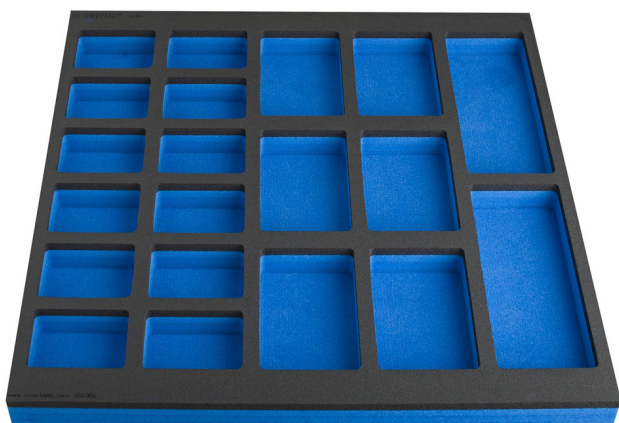

Vložek s predalčki za široki predalnik delovnega pulta

VL990WD4

Profili

[\(/slo/support/warranty\)](#)

Atributi izdelka

- Predalčki dimenzije: 12x dim. 95x70mm, 6x dim. 95x150mm, 2x dim. 95x240mm

625588

L

562

B

570

H

40

165

Maloprodajno pakiranje

	MA	MB	MC	
625588	562	570	40	153