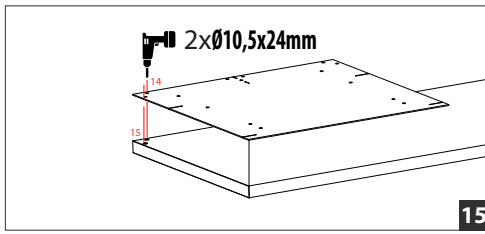

990...

EN Modular work bench

DE Werkbank

SLO Modularni delovni pult

 **UNIOR**[®]
www.uniortools.com

Only if L>1500mm!

Unior d.d.
Kovaška cesta 10
3214 Zreče, Slovenia
T: +386 3 757 81 00
F: +386 3 576 26 43
sales@unior.si
www.uniortools.com