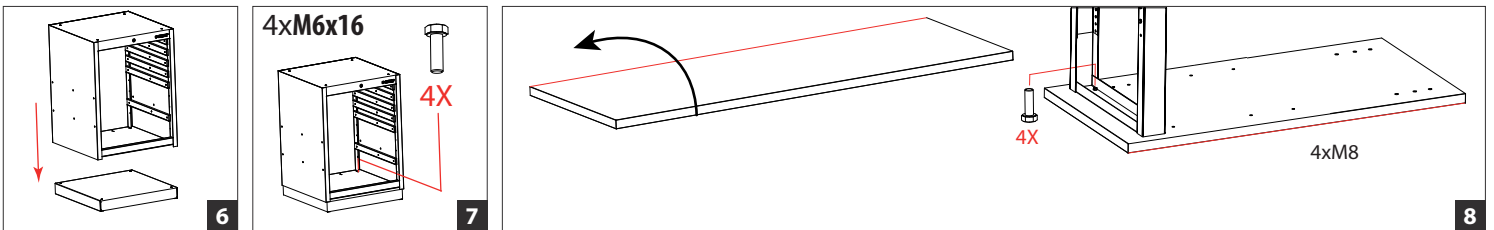

990...

EN Modular work bench

DE Werkbank

SLO Modularni delovni pult

 **UNIOR**[®]
www.uniortools.com

Only if L>1500mm!

Unior d.d.
Kovaška cesta 10
3214 Zreče, Slovenia
T: +386 3 757 81 00
F: +386 3 576 26 43
sales@unior.si
www.uniortools.com