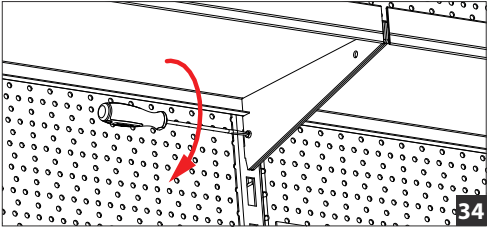

990...

EN Modular work bench

DE Werkbank

SLO Modularni delovni pult

 **UNIOR**[®]
www.uniortools.com

Only if L>1500mm!

Unior d.d.
Kovaška cesta 10
3214 Zreče, Slovenia
T: +386 3 757 81 00
F: +386 3 576 26 43
sales@unior.si
www.uniortools.com