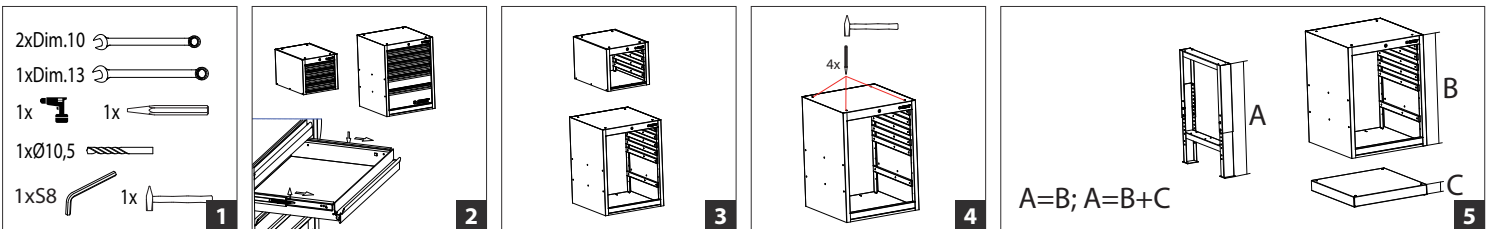

990...

EN Modular work bench

DE Werkbank

SLO Modularni delovni pult

 **UNIOR**[®]
www.uniortools.com

Only if L>1500mm!

Unior d.d.
Kovaška cesta 10
3214 Zreče, Slovenia
T: +386 3 757 81 00
F: +386 3 576 26 43
sales@unior.si
www.uniortools.com