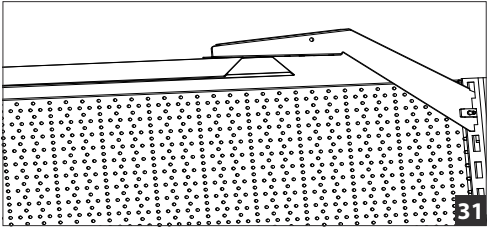

990...

EN Modular work bench

DE Werkbank

SLO Modularni delovni pult

 **UNIOR**[®]
www.uniortools.com

Only if L>1500mm!

Unior d.d.
Kovaška cesta 10
3214 Zreče, Slovenia
T: +386 3 757 81 00
F: +386 3 576 26 43
sales@unior.si
www.uniortools.com