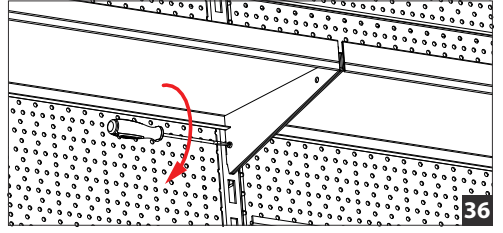

990...

EN Modular work bench

DE Werkbank

SLO Modularni delovni pult

 **UNIOR**[®]
www.uniortools.com

Only if L>1500mm!

Unior d.d.
Kovaška cesta 10
3214 Zreče, Slovenia
T: +386 3 757 81 00
F: +386 3 576 26 43
sales@unior.si
www.uniortools.com