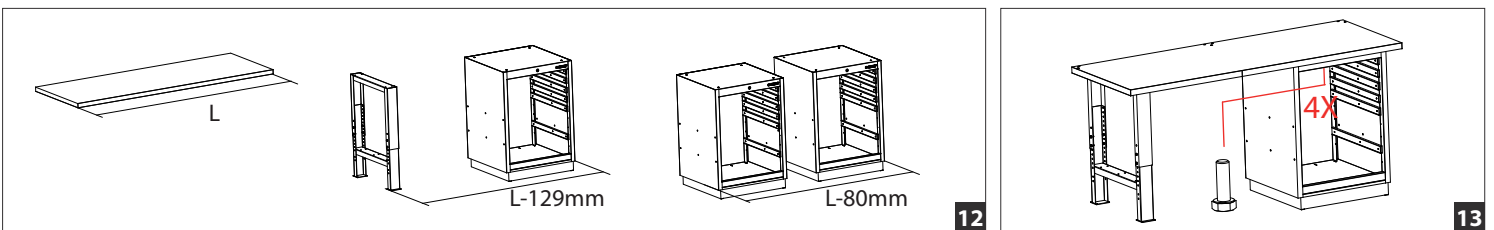

990...

EN Modular work bench

DE Werkbank

SLO Modularni delovni pult

 **UNIOR**[®]
www.uniortools.com

Only if L>1500mm!

Unior d.d.
Kovaška cesta 10
3214 Zreče, Slovenia
T: +386 3 757 81 00
F: +386 3 576 26 43
sales@unior.si
www.uniortools.com