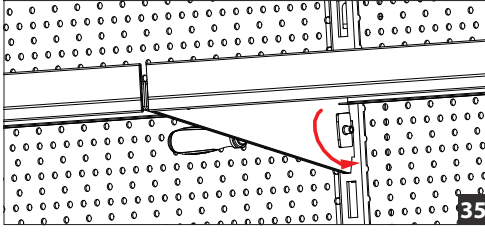

990...

EN Modular work bench

DE Werkbank

SLO Modularni delovni pult

 **UNIOR**[®]
www.uniortools.com

Only if L>1500mm!

Unior d.d.
Kovaška cesta 10
3214 Zreče, Slovenia
T: +386 3 757 81 00
F: +386 3 576 26 43
sales@unior.si
www.uniortools.com