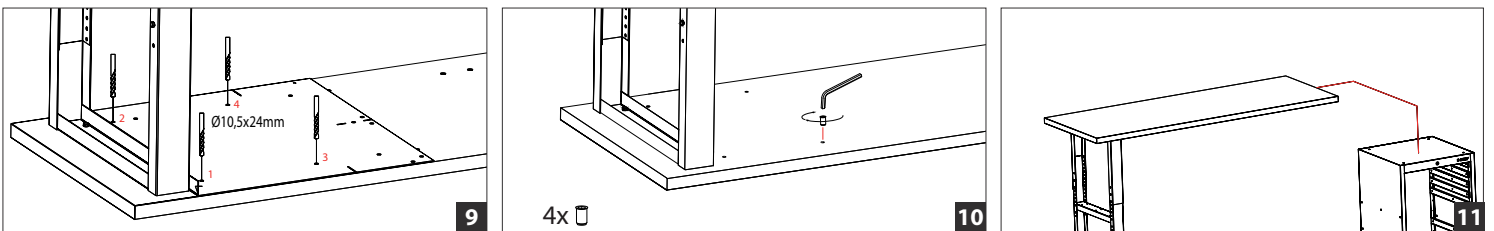

990...

EN Modular work bench

DE Werkbank

SLO Modularni delovni pult

 **UNIOR**[®]
www.uniortools.com

Only if L>1500mm!

Unior d.d.
Kovaška cesta 10
3214 Zreče, Slovenia
T: +386 3 757 81 00
F: +386 3 576 26 43
sales@unior.si
www.uniortools.com