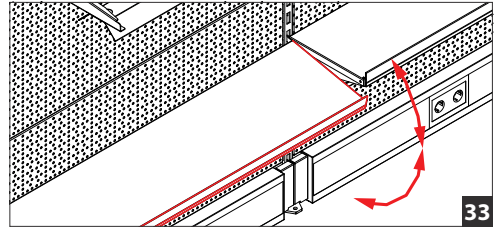

990...

EN Modular work bench

DE Werkbank

SLO Modularni delovni pult

 **UNIOR**[®]
www.uniortools.com

Only if L>1500mm!

Unior d.d.
Kovaška cesta 10
3214 Zreče, Slovenia
T: +386 3 757 81 00
F: +386 3 576 26 43
sales@unior.si
www.uniortools.com