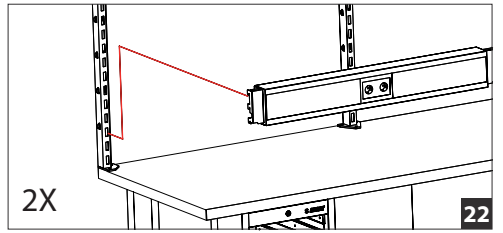

990...

EN Modular work bench

DE Werkbank

SLO Modularni delovni pult

 **UNIOR**[®]
www.uniortools.com

Only if L>1500mm!

Unior d.d.
Kovaška cesta 10
3214 Zreče, Slovenia
T: +386 3 757 81 00
F: +386 3 576 26 43
sales@unior.si
www.uniortools.com