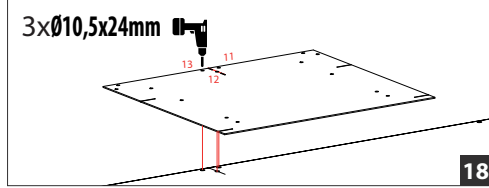

990...

EN Modular work bench

DE Werkbank

SLO Modularni delovni pult

 **UNIOR**[®]
www.uniortools.com

Only if L>1500mm!

Unior d.d.
Kovaška cesta 10
3214 Zreče, Slovenia
T: +386 3 757 81 00
F: +386 3 576 26 43
sales@unior.si
www.uniortools.com