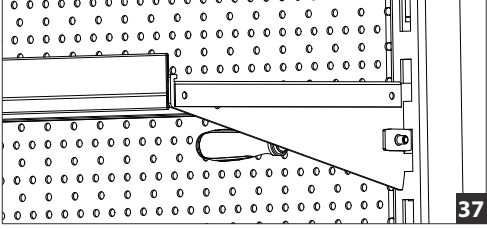

990...

EN Modular work bench

DE Werkbank

SLO Modularni delovni pult

 **UNIOR**[®]
www.uniortools.com

Only if L>1500mm!

Unior d.d.
Kovaška cesta 10
3214 Zreče, Slovenia
T: +386 3 757 81 00
F: +386 3 576 26 43
sales@unior.si
www.uniortools.com