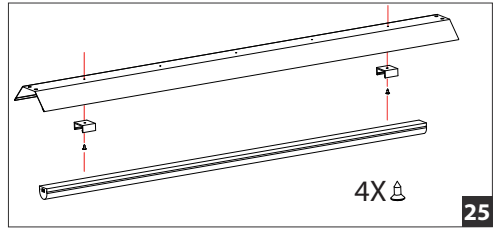

990...

EN Modular work bench

DE Werkbank

SLO Modularni delovni pult

 **UNIOR**[®]
www.uniortools.com

Only if L>1500mm!

Unior d.d.
Kovaška cesta 10
3214 Zreče, Slovenia
T: +386 3 757 81 00
F: +386 3 576 26 43
sales@unior.si
www.uniortools.com