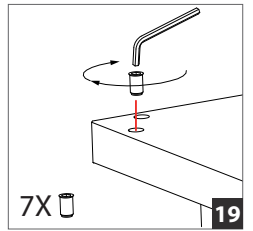

990...

EN Modular work bench

DE Werkbank

SLO Modularni delovni pult

 **UNIOR**[®]
www.uniortools.com

Only if L>1500mm!

Unior d.d.
Kovaška cesta 10
3214 Zreče, Slovenia
T: +386 3 757 81 00
F: +386 3 576 26 43
sales@unior.si
www.uniortools.com