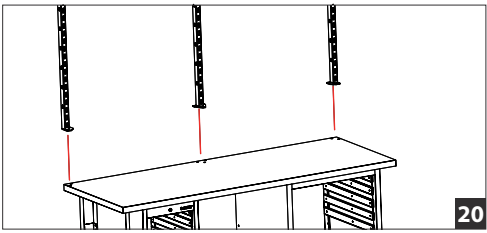

990...

EN Modular work bench

DE Werkbank

SLO Modularni delovni pult

 **UNIOR**[®]
www.uniortools.com

Only if L>1500mm!

Unior d.d.
Kovaška cesta 10
3214 Zreče, Slovenia
T: +386 3 757 81 00
F: +386 3 576 26 43
sales@unior.si
www.uniortools.com