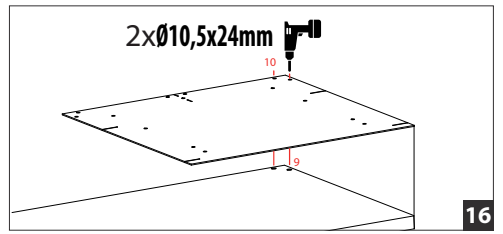

990...

EN Modular work bench

DE Werkbank

SLO Modularni delovni pult

 **UNIOR**[®]
www.uniortools.com

Only if L>1500mm!

Unior d.d.
Kovaška cesta 10
3214 Zreče, Slovenia
T: +386 3 757 81 00
F: +386 3 576 26 43
sales@unior.si
www.uniortools.com