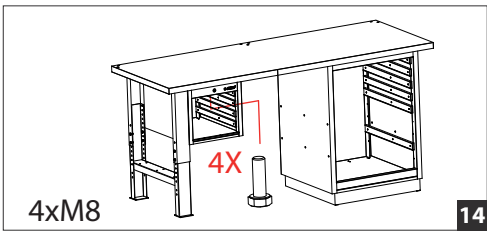

990...

EN Modular work bench

DE Werkbank

SLO Modularni delovni pult

 **UNIOR**[®]
www.uniortools.com

Only if L>1500mm!

Unior d.d.
Kovaška cesta 10
3214 Zreče, Slovenia
T: +386 3 757 81 00
F: +386 3 576 26 43
sales@unior.si
www.uniortools.com