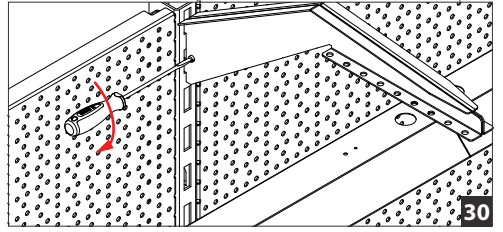

990...

EN Modular work bench

DE Werkbank

SLO Modularni delovni pult

 **UNIOR**[®]
www.uniortools.com

Only if L>1500mm!

Unior d.d.
Kovaška cesta 10
3214 Zreče, Slovenia
T: +386 3 757 81 00
F: +386 3 576 26 43
sales@unior.si
www.uniortools.com