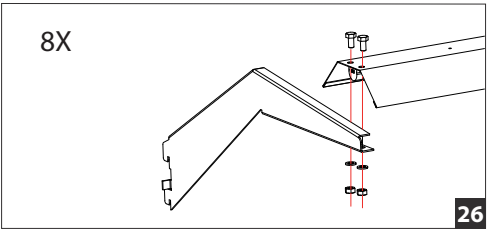

990...

EN Modular work bench

DE Werkbank

SLO Modularni delovni pult

 **UNIOR**[®]
www.uniortools.com

Only if L>1500mm!

Unior d.d.
Kovaška cesta 10
3214 Zreče, Slovenia
T: +386 3 757 81 00
F: +386 3 576 26 43
sales@unior.si
www.uniortools.com