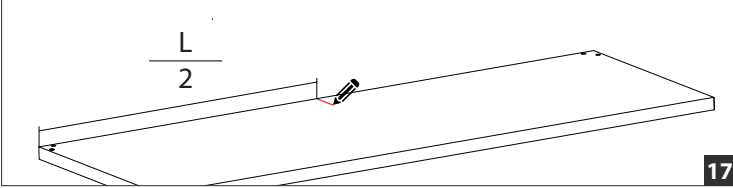

990...

EN Modular work bench

DE Werkbank

SLO Modularni delovni pult

 **UNIOR**[®]
www.uniortools.com

Only if L>1500mm!

Unior d.d.
Kovaška cesta 10
3214 Zreče, Slovenia
T: +386 3 757 81 00
F: +386 3 576 26 43
sales@unior.si
www.uniortools.com