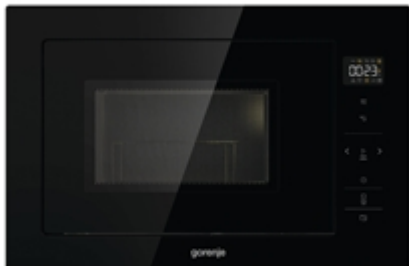

PODATKOVNA KARTICA IZDELKA

gorenje

Mikrovalovna pečica z grillom

738323
BM251SG2BG

USP :

Vrsta upravljanja	Elektronsko upravljanje
Enostavna uporaba	✓
Tehnika proizvodnje mikrovalov	Standardna tehnologija (HTV)
Način distribucije mikrovalov	Vrtljiv krožnik
Način upravljanja	Upravljanje na dotik
Vrsta prikazovalnika	LED prikazovalnik
Pametno upravljanje	SmartControl
Logične izbire	✓
Možnost izklopa zaslona	✓
AUTO menu	✓
Število prednastavljenih programov	15
Odtaljevanje časa/masa	Hitro in avtomatsko odtaljevanje (na čas in težo)
Smart display	Funkcija Smart display
Večstopenjsko kuhanje	✓
Prikaz ure	✓
Otroška zaščita	✓
Varnostno stikalo	✓
AquaClean funkcija	✓

Osnovne informacije :

Blagovna znamka	GORENJE
Vrsta aparata	Mikrovalovna pečica z grillom
Komercialna oznaka izdelka	BM251SG2BG
Šifra izdelka	738323
EAN šifra	3838782498923
Tip konstrukcije	Vgrajeni
Tip mikrovalovne pečice	Mikrovalovi s funkcijo žara
Prostornina pečice	25 l
Max. moč mikrovalovne pečice	900 W
Moč infra grela	1000 W
Odpiranje vrat	Gumb
Barva / material čelne plošče	RAL9005; Črna
Vrsta zaščite	Da
Priključna moč	1450 W
Nazivni tok varovalke	10 A
Napetost	230 V
Frekvenca	50 Hz
Dolžina priključnega kabla	100 cm
Vrsta vtikača	Evro/šuko
Neto masa	19,5 Kg
Bruto masa	22,0 Kg
Skupina izdelkov	Mikrovalovna pečica z grillom
Osnovna barva izdelka	RAL9005; Črna
Tip namestitve	N/A
Višina izdelka	388 mm
Širina izdelka	595 mm
Globina izdelka	401 mm
Višina prostora za peko	206 mm
Širina prostora za peko	328 mm
Globina prostora za peko	368 mm
Minimalna višina vgradne niše	380 mm
Maksimalna višina vgradne niše	382 mm
Minimalna širina vgradne niše	560 mm
Maksimalna širina vgradne niše	568 mm
Višina embalaranega izdelka	566 mm
Širina embalaranega izdelka	684 mm
Globina embalaranega izdelka	484 mm