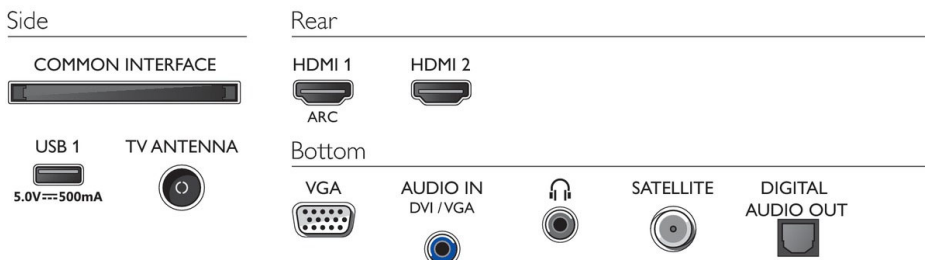

Uporabniška izkušnja

- Program: Funkcija Pause TV
- Elektronski programski vodnik*: 8-dnevni

elektronski vodnik po programih

Večpredstavnostne aplikacije

- Video formati: H264/MPEG-4 AVC, MPEG-1, MPEG-2, MPEG-4, HEVC
- Podprti formati podnapisov: .SMI, .SRT, .SSA, .SUB, .TXT, .ASS
- Glasbeni formati: AAC, MP3, WAV, WMA (2 do 9.2)
- Slikovni formati: JPEG, BMP, GIF, PNG

Zasnova

- Barve televizorja: Bleščeče bela plošča
- Zasnova stojala: Bele okrogle nogice

Dimenzije

- Dimenzije škatle (Š x V x G): 798,0 x 520,0 x 133,0 mm
- Dimenzije naprave (Š x V x G): 551,5 x 333,1 x 82,0 mm
- Dimenzije naprave s stojalom (Š x V x G): 551,5 x 356,6 x 148,0 mm
- Dimenzije stojala (Š x V x G): 445,5 x 23,5 x 148,0 mm
- Teža izdelka: 3,0 kg
- Teža izdelka (s stojalom): 3,1 kg
- Teža vključno z embalažo: 4,7 kg
- Združljivo s standardom VESA za stenske nosilce: 75 x 75 mm

Dotatna oprema

- Priložena dodatna oprema: Daljinski upravljalnik, 2 bateriji AAA, Napajalni kabel, vodnik za hiter začetek, Brošura s pravnimi in varnostnimi informacijami, Namizno stojalo

Energetska nalepka EU

- Razred energetske učinkovitosti v načinu SDR: ni na voljo
- Razred energetske učinkovitosti v načinu HDR: ni na voljo
- Poraba v stanju pripravljenosti, pri vzpostavljeni mrežni povezavi: < 2,0 W
- Poraba energije v izklopljenem stanju: W ni na voljo
- Tehnologija TV-zaslona: LED-LCD

Connections

Datum izdaje 2022-03-21

Različica: 1.1.1

12 NC: 8670 001 82202
EAN: 87 18863 03380 7

© 2022 Koninklijke Philips N.V.
Vse pravice pridržane.

Specifikacije se lahko spremenijo brez predhodnega obvestila. Blagovne znamke so v lasti podjetja Koninklijke Philips N.V. ali drugih lastnikov.

www.philips.com

* Elektronski programski vodnik in dejanska vidljivost (do 8 dni) sta odvisna od države in operaterja.

* Televizor podpira sprejem DVB za nekodirane kanale. Določeni operaterji DVB mogoče niso podprti. Posodobljen seznam si lahko ogledate med pogostimi vprašanji na Philipsovi spletni strani za podporo. Nekateri operaterji zahtevajo modul za pogojni dostop in naročnino. Za več informacij se obrnite na operaterja.

* Ta televizor vsebuje svinec samo v določenih delih ali komponentah, kjer uporaba druge snovi ni mogoča v skladu z obstoječimi izjemami direktive RoHS.